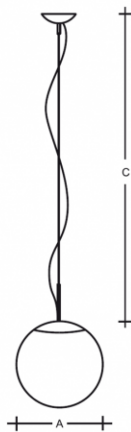

### POLARIS ZL ZL1.11.200.X

**Typ:** závěsné svítidlo

**Stínítko:** bílé ručně foukané trojvrstvé sklo opál mat

**Závěs:** ocelové lanko s transparentním kabelem

**Barva:** RAL9003 (31); chrom (80)

**A (mm)**

**C (mm)**

**Hmotnost (g)**

1 × max 60(46)W

E27

200

2000

1630

**Napětí:** 230V